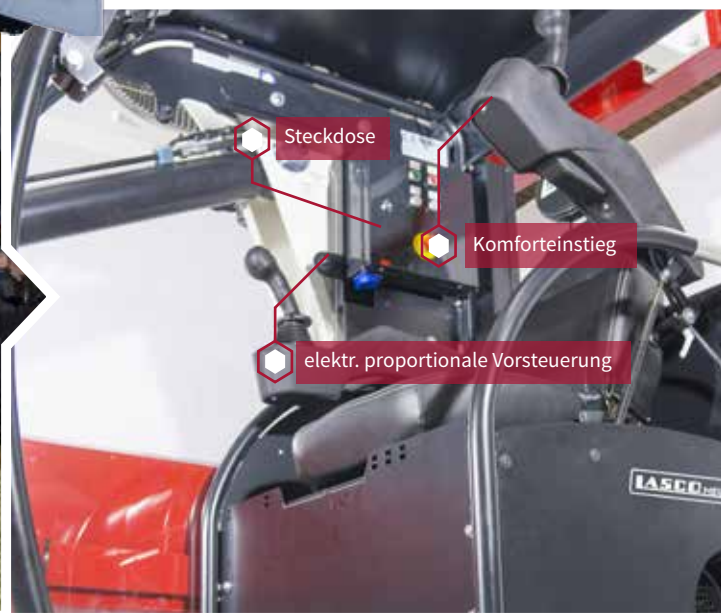

LASCO Futterschieber und Kegelspalter

leicht & stabil dank fünf Speichen Felge

extra großes Futterradd

Gleitkufen

LASCO - Futterschieber

- + extra großer Futterreifen
- + standardmäßig mit Gleitkufen
- + leicht & stabil dank fünf Speichen Felge
- + motorisiert durch Kegelspalter Roli
- + kann in beide Richtungen bewegt werden
- + inkl. Aufnahme für Hoftrac¹⁾
 - + Euroaufnahme oder Weidemann oder Schäfer

Kombipreis
Nur **€ 4450** inkl. MWSt.

VIDEO
Einsatzvideo der Anbaugeräte
oder: <http://goo.gl/u0cnS9>

Die neueste Technik für erfolgreiche Betriebe!

Trocknungstechnik

Wetter unabhängig!

- + Planung & Auslegung
- + effizient mit Dachabsaugung
- + auch mit Entfeuchter oder Wärmeluftofen kombinierbar
- + auf Wunsch mit Touch-Steuerung

Bestes Heu dank
LASCO Trocknungstechnik

LASCO Heukran

Neu: inkl. Profiline

- + einzigartiger 6-Kant - Ausleger
- + neue Ausstattung
- + mehr Komfort
- + **elektrisch proportionale Vorsteuerung**

Steckdose

Komforteinstieg

elektr. proportionale Vorsteuerung

LASCO Holzzangen

- + Öffnungsweiten von 1 bis 2 m
- + **Überdimensionierung aller stark beanspruchter Teile**

LASCO Rundballentrocknung